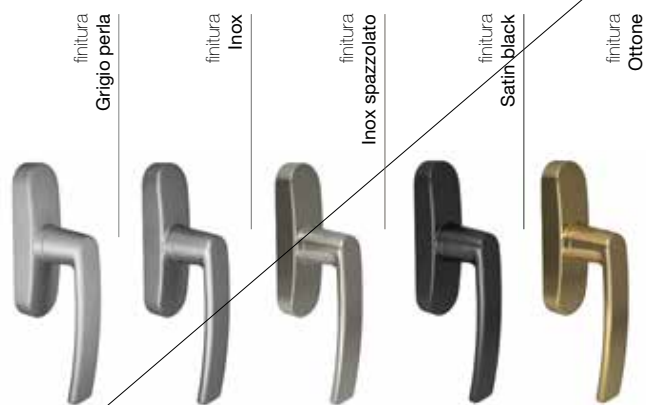

modello  
**Cremonese**

modello  
**Cremonese  
apertura  
esterna**

modello  
**Martellina**

modello  
**Martellina  
manico  
allungato**

modello  
**Maniglione  
per alzanti  
scorrevoli**

modello  
**Exens**

modello  
**Doppia  
maniglia  
per porte**

**Grigio perla**  
La profondità  
del colore e il  
valore della  
finitura.

Pearl grey  
The color depth  
and the value of  
finishing.

**7 linee estetiche adatte ad ogni stile architettonico ed esigenza funzionale**

Cremonese, cremonese apertura esterna, martellina, martellina manico allungato, maniglione alzante, exens e maniglia per porte.

**7 aesthetic model suitable for all architectural styles and functional requirements**

Cremonese, cremonese apertura esterna, martellina, martellina elongated handle, lifting handle, exens e handle door.

**7 linee  
estetiche  
adatte ad  
ogni esigenza.**

**7 aesthetic lines  
suitable for all  
requirements.**