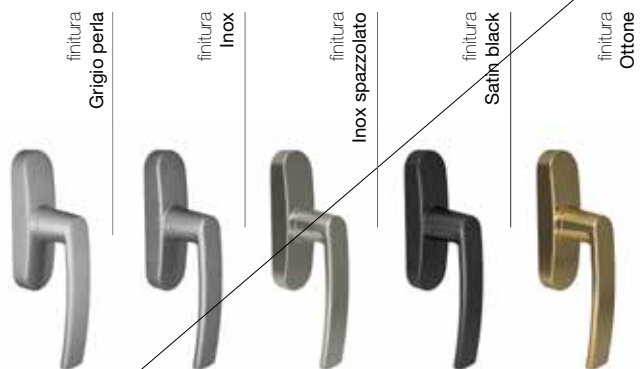

Una nuova cremonese dalle dimensioni ridotte fatta di linee morbide e di una geometria moderna ed essenziale.

La sua geometria è stata pensata per essere utilizzata anche nelle persiane più piccole, senza creare interferenze.