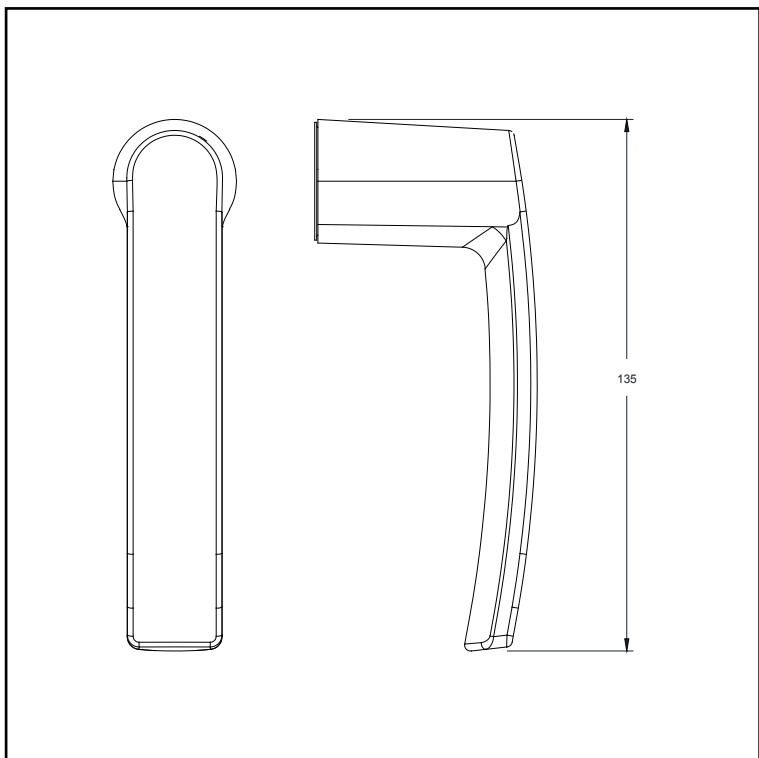

A minimalism symbol, technical innovation and commitment to give life to an object never seen before: a handle without any cash to be coated or stand to be masked, what remains is only the handle.

Exens is distinguished by its ease of assembly: no need for milling work, three holes are sufficient for installation.