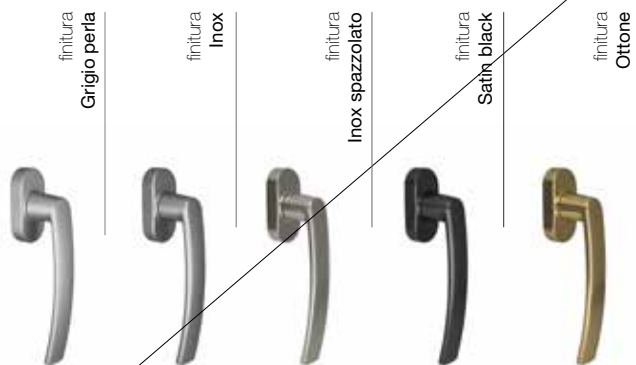

Martellina con rotazione del manico a 90°, e 180° con scatto di posizionamento per ogni scelta.

La sua versatilità consente di poterla applicare ai profili battente e scorrevoli, in alluminio e in alluminio-legno.

# Martellina.

A handle that takes full advantage of the Martellina mechanism, with a reduced dimension case and a sinuous and captivating line.

Martellina with rotation of the handle at 90°, 180° and positioning of shutter opening and closing. Its versatility allows it can be applied to the wing doors and sliding, both aluminum and wood aluminum.

**martellina Aurora** finitura **ottone**  
applicata a sistema in alluminio-legno **Nathura 70**

Una maniglia che sfrutta tutti i vantaggi del meccanismo a martellina, con una cassa di dimensioni ridotte e una linea sinuosa ed accattivante; un manico più lungo per valorizzare l'infisso e agevolare le operazioni di apertura e chiusura.

Martellina con rotazione del manico a 180° e scatto di posizionamento in apertura e chiusura.