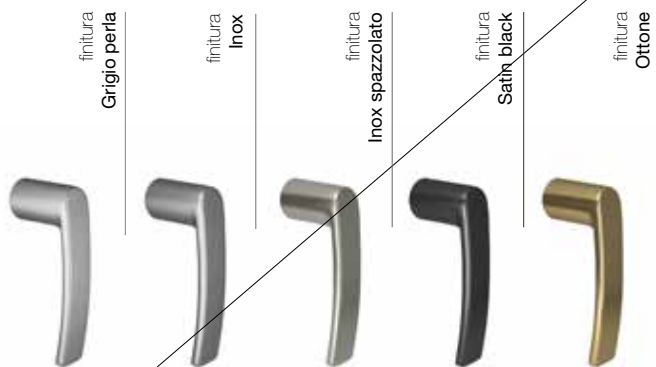

## Le finiture, l'espressione del carattere

Non solo linee, curve e forme, ma anche colore: la giusta espressione di stile per un elemento d'arredo che fa la differenza.

Grigio perla, inox, inox spazzolato, satin black e ottone, sono le 5 speciali finiture della linea di maniglie Aurora.

Tutte le maniglie sono inoltre disponibili nei colori RAL standard e mazzati.

## Finishing, expression of character

Not only lines, curves and shapes, but also color: the perfect expression of style for an object that is a furniture element that makes the difference.

Pearl gray, steel, brushed stainless steel, satin black and brass, are the 5 special finishing of Aurora line.

All handles are also available in standard RAL colors and speckled.

Una maniglia simbolo del minimalismo, dell'innovazione tecnica e dell'impegno di dar vita ad un oggetto mai visto prima: una maniglia senza nessuna cassa da rivestire o basamento da mascherare, ciò che rimane è la sola impugnatura.