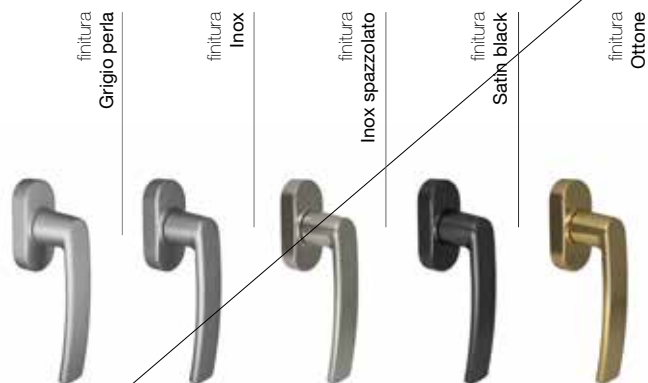

Una maniglia che sfrutta tutti i vantaggi del meccanismo a martellina, con una cassa di dimensioni ridotte e una linea sinuosa ed accattivante.

Martellina con rotazione del manico a 90°, e 180° con scatto di posizionamento per ogni scelta.

La sua versatilità consente di poterla applicare ai profili battente e scorrevoli, in alluminio e in alluminio-legno.

Martellina.